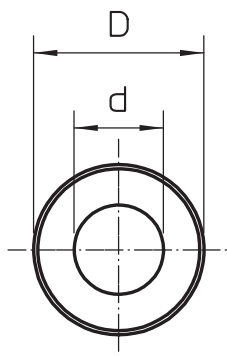

List technických údajů

Velkoplošná podložka

Výr. č. 3403092

Podložka se zvláště velkým vnějším průměrem.

St	Ocel
G	galvanicky zinkováno

Kmenová data

Č. výr.	3403092
Typ	WS M6 G30 G
Označení 1	Podložka velká
Rozměr	M6, Ø30mm
Materiál	Ocel
Zkratka materiálu	St
Povrch	galvanicky zinkováno
Povrch podle DIN	DIN EN 12329
Povrch zkratka	G
Nejmenší prodejní množství	100,00 kus
Hmotnost	0,64 kg/100 ks

Technické údaje

Rozměr D	30,00 - 30,00 mm
Rozměr d	6,40 mm
Rozměr h	1,30 mm
Rozměr	6,4 x 30 mm
Závít	M6
Tloušťka materiálu	1,30 mm