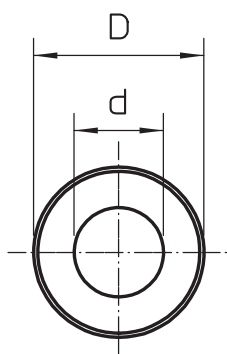

## Velkoplošná podložka

Výr. č. 3403084

Podložka se zvláště velkým vnějším průměrem.

<b>St</b>	Ocel
<b>G</b>	galvanicky zinkováno

### Kmenová data

Č. výr.	3403084
Typ	WS M6 G25 G
Označení 1	Podložka velká
Rozměr	M6, Ø25mm
Materiál	Ocel
Zkratka materiálu	St
Povrch	galvanicky zinkováno
Povrch podle DIN	DIN EN 12329
Povrch zkratka	G
Nejmenší prodejní množství	100,00 kus
Hmotnost	0,43 kg/100 ks

### Technické údaje

Rozměr D	25,00 - 25,00 mm
Rozměr d	6,40 mm
Rozměr h	1,20 mm
Rozměr	6,4 x 25 mm
Tvar fazety	<input type="checkbox"/>
Tvrzeno	<input type="checkbox"/>
Závit	M6
Tloušťka materiálu	1,20 mm