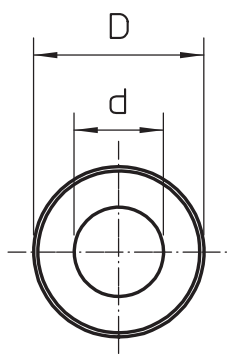

List technických údajů

Velkoplošná podložka

Výr. č. 3403041

Podložka se zvláště velkým vnějším průměrem.

CE

St	Ocel
G	galvanicky zinkováno

Kmenová data

Č. výr.	3403041
Typ	WS M5 G20 G
Označení 1	Podložka velká
Rozměr	M5,Ø20mm
Materiál	Ocel
Zkratka materiálu	St
Povrch	galvanicky zinkováno
Povrch podle DIN	DIN EN 12329
Povrch zkratka	G
Nejmenší prodejní množství	100,00 kus
Hmotnost	0,21 kg/100 ks

Technické údaje

Rozměr D	20,00 - 20,00 mm
Rozměr d	5,30 mm
Rozměr h	1,20 mm
Rozměr	5,3 x 20 mm
Závit	M5
Tloušťka materiálu	1,20 mm