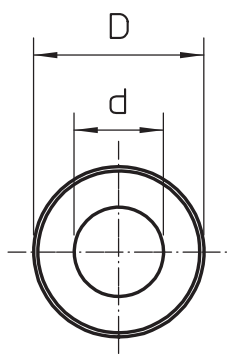

List technických údajů

Velkoplošná podložka

Výr. č. 3403025

Podložka se zvláště velkým vnějším průměrem.

CE

St	Ocel
G	galvanicky zinkováno

Kmenová data

Č. výr.	3403025
Typ	WS M4 G15 G
Označení 1	Podložka velká
Rozměr	M4,Ø15mm
Materiál	Ocel
Zkratka materiálu	St
Povrch	galvanicky zinkováno
Povrch podle DIN	DIN EN 12329
Povrch zkratka	G
Nejmenší prodejní množství	100,00 kus
Hmotnost	0,16 kg/100 ks

Technické údaje

Rozměr D	15,00 - 15,00 mm
Rozměr d	4,30 mm
Rozměr h	1,20 mm
Rozměr	4,3 x 15 mm
Závit	M4
Tloušťka materiálu	1,20 mm