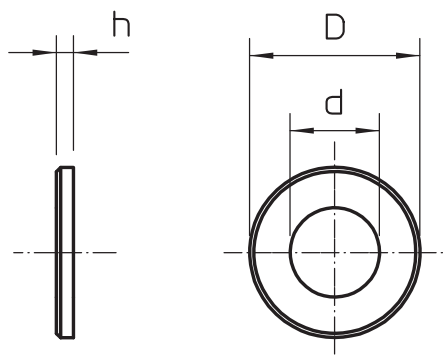

List technických údajů

Podložka ISO 7093

Výr. č. 3402223

OBO
BETTERMANN

Podložka s velkým vnějším průměrem pro univerzální použití.

CE

St	Ocel
G	galvanicky zinkováno

Kmenová data

Č. výr.	3402223
Typ	WS M10 D28 G
Označení 1	Podložka
Rozměr	M10
Materiál	Ocel
Zkratka materiálu	St
Povrch	galvanicky zinkováno
Povrch podle DIN	DIN EN 12329
Povrch zkratka	G
Nejmenší prodejní množství	100,00 kus
Hmotnost	1,02 kg/100 ks

Technické údaje

Rozměr D	28,00 mm
Rozměr d	11,00 mm
Rozměr h	2,50 mm
Závit	M10
Tloušťka materiálu	2,50 mm