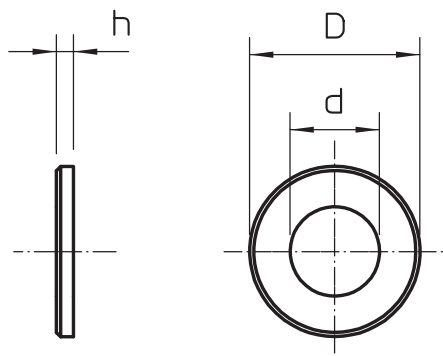

List technických údajů

Podložka ISO 7093

Výr. č. 3402215

Podložka s velkým vnějším průměrem pro univerzální použití.

CE

St	Ocel
G	galvanicky zinkováno

Kmenová data

Č. výr.	3402215
Typ	WS M8 D28 G
Označení 1	Podložka
Rozměr	M8
Materiál	Ocel
Zkratka materiálu	St
Povrch	galvanicky zinkováno
Povrch podle DIN	EN ISO 19598 / EN ISO 4042
Povrch zkratka	G
Nejmenší prodejní množství	100 kus
Hmotnost	1,10 kg/100 ks

Technické údaje

Rozměr D	28,00 mm
Rozměr d	8,50 mm
Rozměr h	2,50 mm
Závit	M8
Tloušťka materiálu	2,50 mm