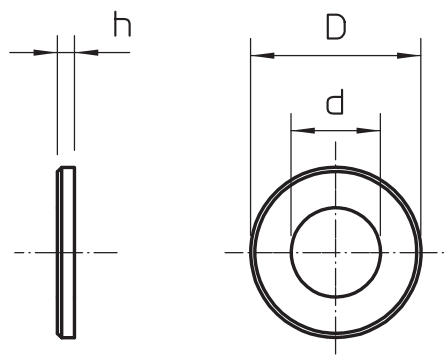

List technických údajů

Podložka ISO 7093

Výr. č. 3402207

OBO
BETTERMANN

Podložka s velkým vnějším průměrem pro univerzální použití.

CE

St	Ocel
G	galvanicky zinkováno

Kmenová data

Č. výr.	3402207
Typ	WS M6 D28 G
Označení 1	Podložka
Rozměr	M6
Materiál	Ocel
Zkratka materiálu	St
Povrch	galvanicky zinkováno
Povrch podle DIN	DIN EN 12329
Povrch zkratka	G
Nejmenší prodejní množství	100,00 kus
Hmotnost	1,10 kg/100 ks

Technické údaje

Rozměr D	28,00 mm
Rozměr d	6,50 mm
Rozměr h	2,50 mm
Závit	M6
Tloušťka materiálu	2,50 mm