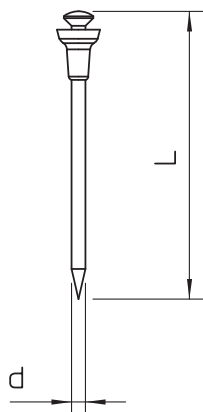

List technických údajů

Hřebík Siko

Výr. č. 3366308

Kalená ocel, popuštěná do modra, s polyetylénovou ochranou na hlavičce.

St	Ocel
BK	bez povrchové úpravy

Kmenová data

Č. výr.	3366308
Typ	511 30
Označení 1	Jehla Siko
Označení 2	tvrzeno
Rozměr	2x30mm
Materiál	Ocel
Zkratka materiálu	St
Povrch	bez povrchové úpravy
Povrch zkratka	BK
Nejmenší prodejní množství	1.000,00 kus
Hmotnost	0,08 kg/100 ks

List technických údajů

Hřebík Siko

Výr. č. 3366308

Technické údaje

Délka	30,00 mm
Rozměr L	30,00 mm
Rozměr d	2,00 mm
Provedení	Siko
Provedení - šroubový hřebík	<input type="checkbox"/>
Tvrzeno	<input checked="" type="checkbox"/>
Tvar hlavy	Čočková hlava
Délka / průměr dřívku	30/2,0 mm
Průměr dřívku	2,00 mm