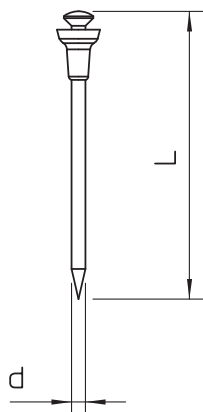

# List technických údajů

Hřebík Siko

Výr. č. 3366235

**OBO**  
BETTERMANN

Kalená ocel, popuštěná do modra, s polyetylénovou ochranou na hlavičce.

<b>St</b>	Ocel
<b>BK</b>	bez povrchové úpravy

## Kmenová data

Č. výr.	3366235
Typ	511 23
Označení 1	Jehla Siko
Označení 2	tvrzeno
Rozměr	2x23mm
Materiál	Ocel
Zkratka materiálu	St
Povrch	bez povrchové úpravy
Povrch zkratka	BK
Nejmenší prodejní množství	1.000,00 kus
Hmotnost	0,06 kg/100 ks

## Technické údaje

Délka	23,00 mm
Rozměr L	23,00 mm
Rozměr d	2,00 mm
Provedení	Siko
Provedení - šroubový hřebík	<input type="checkbox"/>
Tvrzeno	<input checked="" type="checkbox"/>
Tvar hlavy	Čočková hlava
Délka / průměr dřívku	23/2,0 mm
Průměr dřívku	2,00 mm