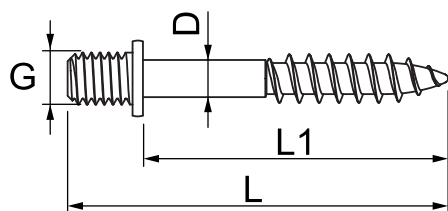

List technických údajů

Šroubová hmoždinka se závitem M6

Výr. č. 3133036

OBO
BETTERMANN

- S dřikem šroubu do dřeva a závitem M6

CE

St	Ocel
G	galvanicky zinkováno

Kmenová data

Č. výr.	3133036
Typ	985 M6 35
Označení 1	Hmoždinka
Rozměr	M6x35mm
Materiál	Ocel
Zkratka materiálu	St
Povrch	galvanicky zinkováno
Povrch podle DIN	DIN EN 12329
Povrch zkratka	G
Nejmenší prodejní množství	100,00 kus
Hmotnost	0,53 kg/100 ks

Technické údaje

Délka	35,00 mm
Rozměr L	45,00 mm
Rozměr L1	35,00 mm
Rozměr D\&u2160 (bez mezery)	4,30 mm
Rozměr G	M6 mm
Tvrzeno	<input type="checkbox"/>
Vnější průměr závitu do dřeva	5 mm
Tvar hlavy	Ostatní
Průměr dříku	4,30 mm
Dvouchodý	<input type="checkbox"/>