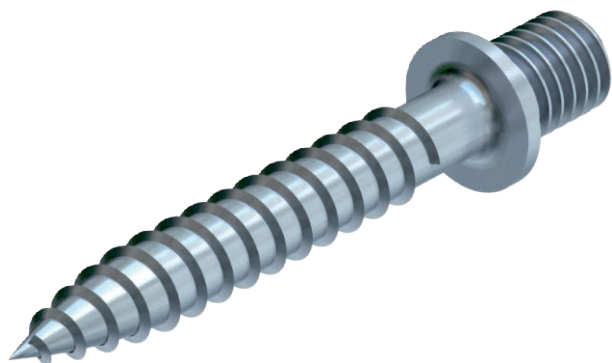

List technických údajů

Šroubová hmoždinka se závitem M6

Výr. č. 3133036

OBO
BETTERMANN

- S dřikem šroubu do dřeva a závitem M6

CE

St	Ocel
G	galvanicky zinkováno

Kmenová data

Č. výr.	3133036
Typ	985 M6 35
Označení 1	Hmoždinka
Rozměr	M6x35mm
Materiál	Ocel
Zkratka materiálu	St
Povrch	galvanicky zinkováno
Povrch podle DIN	DIN EN 12329
Povrch zkratka	G
Nejmenší prodejní množství	100,00 kus
Hmotnost	0,53 kg/100 ks

Technické údaje

Délka	35,00 mm
Rozměr L	45,00 mm
Rozměr L1	35,00 mm
Rozměr D\&u2160 (bez mezery)	4,30 mm
Rozměr G	M6 mm
Tvrzeno	<input type="checkbox"/>
Vnější průměr závitu do dřeva	5 mm
Tvar hlavy	Ostatní
Průměr dříku	4,30 mm
Dvouchodý	<input type="checkbox"/>