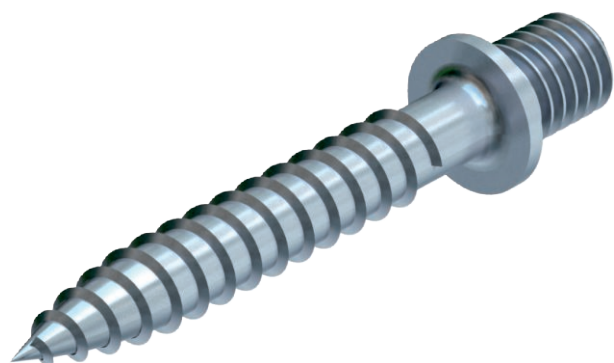

List technických údajů

Šroubová hmoždinka se závitem M6

Výr. č. 3133028

OBO
BETTERMANN

- S dřikem šroubu do dřeva a závitem M6

CE

St	Ocel
G	galvanicky zinkováno

Kmenová data

Č. výr.	3133028
Typ	985 M6 25
Označení 1	Hmoždinka
Rozměr	M6x25mm
Materiál	Ocel
Zkratka materiálu	St
Povrch	galvanicky zinkováno
Povrch podle DIN	DIN EN 12329
Povrch zkratka	G
Nejmenší prodejní množství	100,00 kus
Hmotnost	0,41 kg/100 ks

Technické údaje

Délka	25,00 mm
Rozměr L	35,00 mm
Rozměr L1	25,00 mm
Rozměr D\ u216 O (bez mezery)	4,30 mm
Rozměr G	M6 mm
Tvrzeno	<input type="checkbox"/>
Vnější průměr závitu do dřeva	5 mm
Tvar hlavy	Ostatní
Průměr dřiku	4,30 mm
Dvouchodý	<input type="checkbox"/>