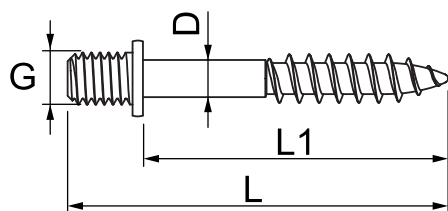

List technických údajů

Šroubová hmoždinka se závitem M6

Výr. č. 3133028

OBO
BETTERMANN

- S dřikem šroubu do dřeva a závitem M6

CE

St	Ocel
G	galvanicky zinkováno

Kmenová data

Č. výr.	3133028
Typ	985 M6 25
Označení 1	Hmoždinka
Rozměr	M6x25mm
Materiál	Ocel
Zkratka materiálu	St
Povrch	galvanicky zinkováno
Povrch podle DIN	DIN EN 12329
Povrch zkratka	G
Nejmenší prodejní množství	100,00 kus
Hmotnost	0,41 kg/100 ks

Technické údaje

Délka	25,00 mm
Rozměr L	35,00 mm
Rozměr L1	25,00 mm
Rozměr D\ u216 O (bez mezery)	4,30 mm
Rozměr G	M6 mm
Tvrzeno	<input type="checkbox"/>
Vnější průměr závitu do dřeva	5 mm
Tvar hlavy	Ostatní
Průměr dřiku	4,30 mm
Dvouchodý	<input type="checkbox"/>