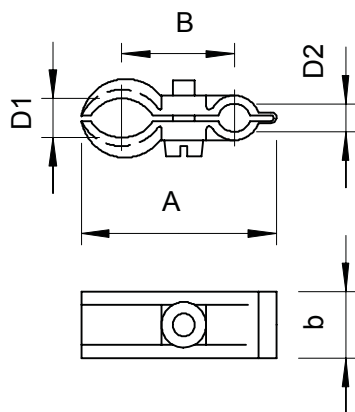

List technických údajů

Přichytka napínacího drátu, polystyrol

Výr. č. 2305232

Šroub ocel, galvanicky pozinkovaná, světle šedá.

PS Polystyrol

Kmenová data

Č. výr.	2305232
Typ	4024 16-23
Označení 1	Přichytka napínacího drátu
Rozměr	16-23mm
Barva	světle šedá
Číslo RAL	7035
Materiál	Polystyren
Zkratka materiálu	PS
Nejmenší prodejní množství	50,00 kus
Hmotnost	0,93 kg/100 ks

List technických údajů

Přichytka napínacího drátu, polystyrol

Výr. č. 2305232

Technické údaje

Rozměr AAW	55,00 mm
Rozměr B	31,50 mm
Rozměr b	15,00 mm
Počet kabelů/trubek	1,00
Provedení pro průměr lana	Neizolované 5,00 - 10,00 mm
Bez obsahu halogenů	<input checked="" type="checkbox"/>
Šroub	M5x20
Rozsah upínání D	16,00 - 23,00 mm