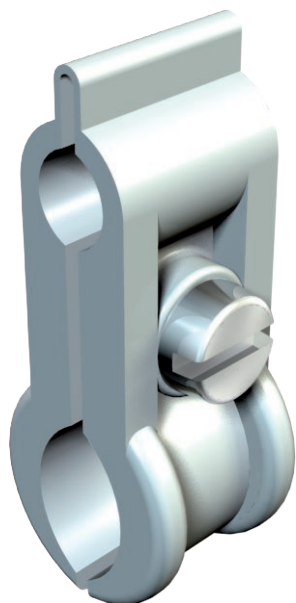

List technických údajů

Přichytka napínacího drátu, polystyrol

Výr. č. 2305232

Šroub ocel, galvanicky pozinkovaná, světle šedá.

PS Polystyrol

Kmenová data

Č. výr.	2305232
Typ	4024 16-23
Označení 1	Přichytka napínacího drátu
Rozměr	16-23mm
Barva	světle šedá
Číslo RAL	7035
Materiál	Polystyren
Zkratka materiálu	PS
Nejmenší prodejní množství	50,00 kus
Hmotnost	0,93 kg/100 ks

List technických údajů

Přichytka napínacího drátu, polystyrol

Výr. č. 2305232

Technické údaje

Rozměr AAW	55,00 mm
Rozměr B	31,50 mm
Rozměr b	15,00 mm
Počet kabelů/trubek	1,00
Provedení pro průměr lana	Neizolované 5,00 - 10,00 mm
Bez obsahu halogenů	<input checked="" type="checkbox"/>
Šroub	M5x20
Rozsah upínání D	16,00 - 23,00 mm