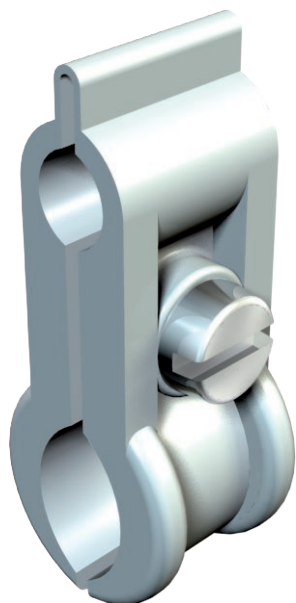

List technických údajů

Přichytka napínacího drátu, polystyrol

Výr. č. 2305151

Šroub ocel, galvanicky pozinkovaná, světle šedá.

PS Polystyrol

Kmenová data

Č. výr.	2305151
Typ	4024 9-16
Označení 1	Přichytka napínacího drátu
Rozměr	9-16mm
Barva	světle šedá
Číslo RAL	7035
Materiál	Polystyren
Zkratka materiálu	PS
Nejmenší prodejní množství	100,00 kus
Hmotnost	0,46 kg/100 ks

List technických údajů

Přichytka napínacího drátu, polystyrol

Výr. č. 2305151

Technické údaje

Rozměr AAW	41,00 mm
Rozměr B	24,00 mm
Rozměr b	14,00 mm
Počet kabelů/trubek	1,00
Provedení pro průměr lana	Neizolované 3,00 - 8,00 mm
Bez obsahu halogenů	<input checked="" type="checkbox"/>
Šroub	M4x13
Rozsah upínání D	9,00 - 16,00 mm