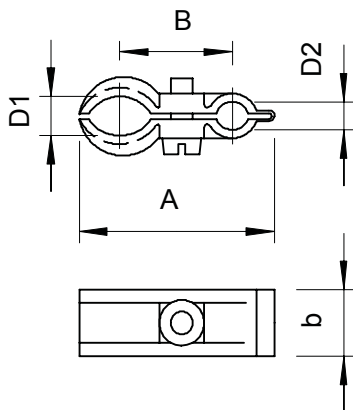

List technických údajů

Přichytka napínacího drátu, polystyrol

Výr. č. 2305151

Šroub ocel, galvanicky pozinkovaná, světle šedá.

PS Polystyrol

Kmenová data

Č. výr.	2305151
Typ	4024 9-16
Označení 1	Přichytka napínacího drátu
Rozměr	9-16mm
Barva	světle šedá
Číslo RAL	7035
Materiál	Polystyren
Zkratka materiálu	PS
Nejmenší prodejní množství	100,00 kus
Hmotnost	0,46 kg/100 ks

List technických údajů

Přichytka napínacího drátu, polystyrol

Výr. č. 2305151

Technické údaje

Rozměr AAW	41,00 mm
Rozměr B	24,00 mm
Rozměr b	14,00 mm
Počet kabelů/trubek	1,00
Provedení pro průměr lana	Neizolované 3,00 - 8,00 mm
Bez obsahu halogenů	<input checked="" type="checkbox"/>
Šroub	M4x13
Rozsah upínání D	9,00 - 16,00 mm