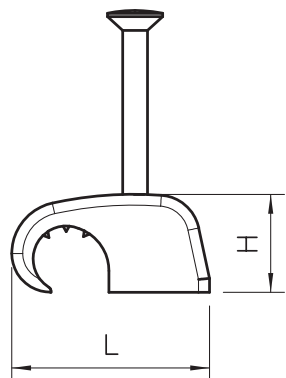

List technických údajů

Přichytka Haft-Clip typu 2026, světle šedá

Výr. č. 2228432

Přichytka Haft-Clip, k přisvorkování na vedení

PP Polypropylén

Kmenová data

Č. výr.	2228432
Typ	2026 25 LGR SP
Označení 1	Haft-Clip
Označení 2	bez hřebíků
Rozměr	7-12mm, L25
Barva	světle šedá
Číslo RAL	7035
Materiál	Polypropylén
Zkratka materiálu	PP
Nejmenší prodejní množství	200,00 kus
Hmotnost	0,11 kg/100 ks

List technických údajů

Přichytka Haft-Clip typu 2026, světle šedá

Výr. č. 2228432

Technické údaje

Rozměr B	8,30 mm
Rozměr H	10,10 mm
Rozměr L	19,10 mm
pro průměr kabelu	7,00 - 12,00 mm
pro průměr hřebíku	2 x 25 mm
Tvar	Hranatá (pro ploché vodiče)
Dvojitá přichytka	<input type="checkbox"/>
Tvrzeno	<input checked="" type="checkbox"/>
Bez obsahu halogenů	<input checked="" type="checkbox"/>
S hřebíkem	<input checked="" type="checkbox"/>
Délka hřebíku	25,00 mm
Nárazuvzdorný	<input checked="" type="checkbox"/>