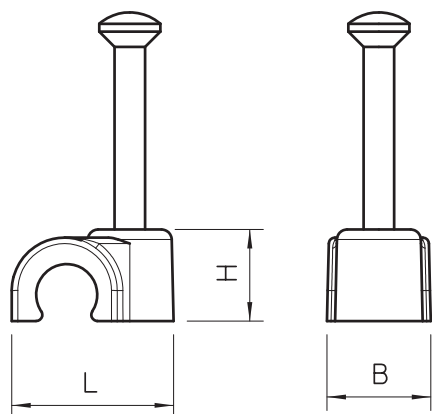

List technických údajů

Přichytka ISO typu 2016

Výr. č. 2226219

Přichytka ISO, krátké provedení

PP Polypropylén

Kmenová data

Č. výr.	2226219
Typ	2016 40 RW
Označení 1	ISO-Nagel-Clip
Rozměr	16mm, L40
Barva	čistě bílá
Číslo RAL	9010
Materiál	Polypropylén
Zkratka materiálu	PP
Nejmenší prodejní množství	50,00 kus
Hmotnost	0,32 kg/100 ks

List technických údajů

Přichytka ISO typu 2016

Výr. č. 2226219

Technické údaje

Rozměr B	12,00 mm
Rozměr H	20,00 mm
Rozměr L	26,00 mm
pro průměr kabelu	16,00 mm
pro průměr hřebíku	2,0x40 mm
Dvojitá přichytka	<input type="checkbox"/>
Tvrzeno	<input checked="" type="checkbox"/>
Bez obsahu halogenů	<input checked="" type="checkbox"/>
S hřebíkem	<input checked="" type="checkbox"/>
Délka hřebíku	40,00 mm
Nárazuvzdorný	<input type="checkbox"/>