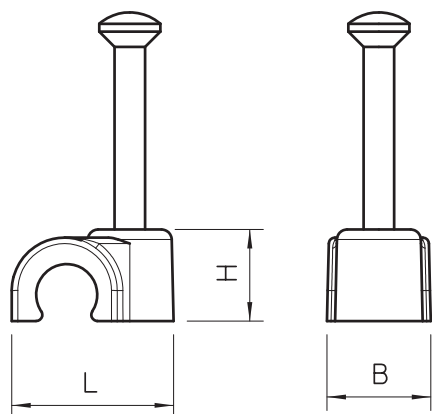

# List technických údajů

Přichytka ISO typu 2012

Výr. č. 2226022

**OBO**  
BETTERMANN

Přichytka ISO, krátké provedení

**PP** Polypropylén

## Kmenová data

Č. výr.	2226022
Typ	2012 35 RW
Označení 1	ISO-Nagel-Clip
Rozměr	12mm, L35
Barva	čistě bílá
Číslo RAL	9010
Materiál	Polypropylén
Zkratka materiálu	PP
Nejmenší prodejní množství	100,00 kus
Hmotnost	0,17 kg/100 ks

# List technických údajů

Přichytka ISO typu 2012

Výr. č. 2226022

## Technické údaje

Rozměr B	9,00 mm
Rozměr H	14,80 mm
Rozměr L	19,80 mm
pro průměr kabelu	12,00 mm
pro průměr hřebíku	2,0x35 mm
Dvojitá přichytka	<input type="checkbox"/>
Tvrzeno	<input checked="" type="checkbox"/>
Bez obsahu halogenů	<input checked="" type="checkbox"/>
S hřebíkem	<input checked="" type="checkbox"/>
Délka hřebíku	35,00 mm
Nárazuvzdorný	<input type="checkbox"/>