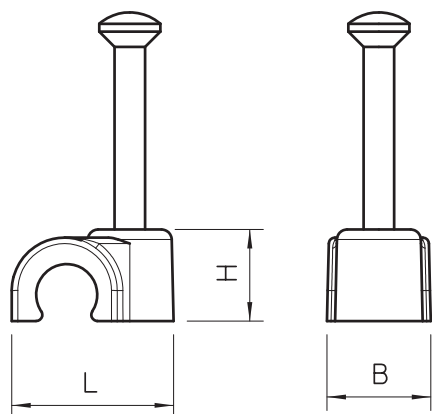

List technických údajů

Přichytka ISO typu 2011

Výr. č. 2225905

OBO
BETTERMANN

Přichytka ISO, krátké provedení

PP Polypropylén

Kmenová data

Č. výr.	2225905
Typ	2011 25 RW
Označení 1	ISO-Nagel-Clip
Rozměr	11mm, L25
Barva	čistě bílá
Číslo RAL	9010
Materiál	Polypropylén
Zkratka materiálu	PP
Nejmenší prodejní množství	100,00 kus
Hmotnost	0,14 kg/100 ks

List technických údajů

Přichytka ISO typu 2011

Výr. č. 2225905

Technické údaje

Rozměr B	9,00 mm
Rozměr H	14,00 mm
Rozměr L	19,00 mm
pro průměr kabelu	11,00 mm
pro průměr hřebíku	2,0x25 mm
Dvojitá přichytka	<input type="checkbox"/>
Tvrzeno	<input checked="" type="checkbox"/>
Bez obsahu halogenů	<input checked="" type="checkbox"/>
S hřebíkem	<input checked="" type="checkbox"/>
Délka hřebíku	25,00 mm
Nárazuvzdorný	<input type="checkbox"/>