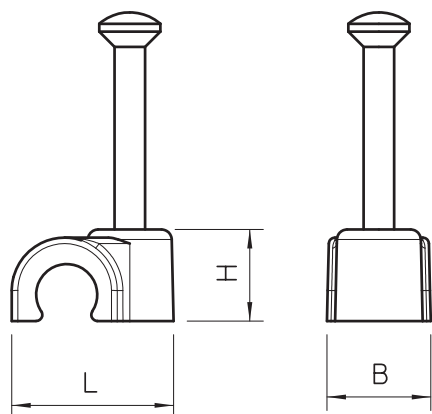

## Přichytka ISO typu 2010

Výr. č. 2225816

Přichytka ISO, krátké provedení

**PP** Polypropylén

### Kmenová data

Č. výr.	2225816
Typ	2010 35 RW
Označení 1	ISO-Nagel-Clip
Rozměr	10mm, L35
Barva	čistě bílá
Číslo RAL	9010
Materiál	Polypropylén
Zkratka materiálu	PP
Nejmenší prodejní množství	100,00 kus
Hmotnost	0,15 kg/100 ks

## Přichytka ISO typu 2010

Výr. č. 2225816

### Technické údaje

Rozměr B	8,00 mm
Rozměr H	12,70 mm
Rozměr L	17,70 mm
pro průměr kabelu	10,00 mm
pro průměr hřebíku	2,0x35 mm
Dvojitá přichytka	<input type="checkbox"/>
Tvrzeno	<input checked="" type="checkbox"/>
Bez obsahu halogenů	<input checked="" type="checkbox"/>
S hřebíkem	<input checked="" type="checkbox"/>
Délka hřebíku	35,00 mm
Nárazuvzdorný	<input type="checkbox"/>