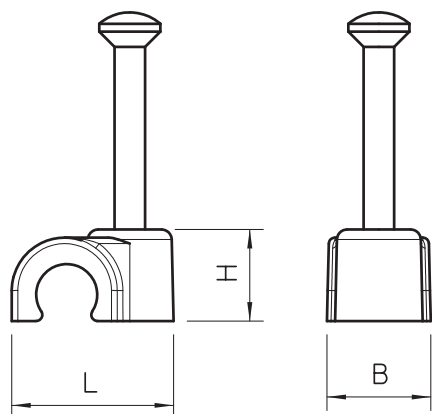

## Přichytka ISO typu 2008

Výr. č. 2225638

**OBO**  
BETTERMANN

Přichytka ISO, krátké provedení

**PP** Polypropylén

### Kmenová data

Č. výr.	2225638
Typ	2008 35 RW
Označení 1	ISO-Nagel-Clip
Rozměr	8mm, L35
Barva	čistě bílá
Číslo RAL	9010
Materiál	Polypropylén
Zkratka materiálu	PP
Nejmenší prodejní množství	100,00 kus
Hmotnost	0,13 kg/100 ks

### Technické údaje

Rozměr B	8,00 mm
Rozměr H	10,60 mm
Rozměr L	15,00 mm
pro průměr kabelu	8,00 mm
pro průměr hřebíku	2,0x35 mm
Dvojitá přichytka	<input type="checkbox"/>
Tvrzeno	<input checked="" type="checkbox"/>
Bez obsahu halogenů	<input checked="" type="checkbox"/>
S hřebíkem	<input checked="" type="checkbox"/>
Délka hřebíku	35,00 mm
Nárazuvzdorný	<input type="checkbox"/>