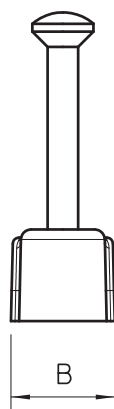

## Přichytka ISO typu 2006

Výr. č. 2225425

Přichytka ISO, krátké provedení

**PP** Polypropylén

### Kmenová data

Č. výr.	2225425
Typ	2006 35 RW
Označení 1	ISO-Nagel-Clip
Rozměr	6mm, L35
Barva	čistě bílá
Číslo RAL	9010
Materiál	Polypropylén
Zkratka materiálu	PP
Nejmenší prodejní množství	100,00 kus
Hmotnost	0,11 kg/100 ks

### Technické údaje

Rozměr B	8,00 mm
Rozměr H	8,10 mm
Rozměr L	12,50 mm
pro průměr kabelu	6,00 mm
pro průměr hřebíku	2,0x35 mm
Dvojitá přichytka	<input type="checkbox"/>
Tvrzeno	<input checked="" type="checkbox"/>
Bez obsahu halogenů	<input checked="" type="checkbox"/>
S hřebíkem	<input checked="" type="checkbox"/>
Délka hřebíku	35,00 mm
Nárazuvzdorný	<input type="checkbox"/>