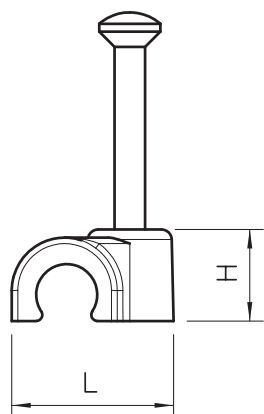

## Přichytka ISO typu 2006

Výr. č. 2225425

Přichytka ISO, krátké provedení

**PP** Polypropylén

### Kmenová data

Č. výr.	2225425
Typ	2006 35 RW
Označení 1	ISO-Nagel-Clip
Rozměr	6mm, L35
Barva	čistě bílá
Číslo RAL	9010
Materiál	Polypropylén
Zkratka materiálu	PP
Nejmenší prodejní množství	100,00 kus
Hmotnost	0,11 kg/100 ks

### Technické údaje

Rozměr B	8,00 mm
Rozměr H	8,10 mm
Rozměr L	12,50 mm
pro průměr kabelu	6,00 mm
pro průměr hřebíku	2,0x35 mm
Dvojitá přichytka	<input type="checkbox"/>
Tvrzeno	<input checked="" type="checkbox"/>
Bez obsahu halogenů	<input checked="" type="checkbox"/>
S hřebíkem	<input checked="" type="checkbox"/>
Délka hřebíku	35,00 mm
Nárazuvzdorný	<input type="checkbox"/>