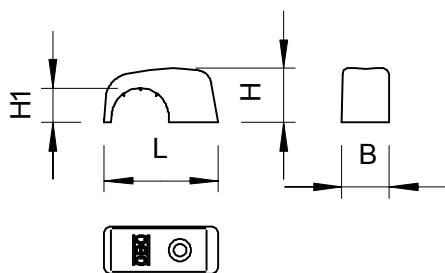

List technických údajů

Přichytka ISO, typ 4032 16-20

Výr. č. 2215209

OBO dodává nejrůznější upevňovací systémy umožňující spolehlivé upevnění kabelů a vedení na různé podklady. K dispozici je široké spektrum přichytek k upevnění hřebíky, počínaje přichytkami Haft-Clip nebo ISO k upevnění například na dřevěné trámy, až po přichytky Nagel-Fix k upevnění do rýh ve zdivu. Jsou vhodné pro 2mm ocelové hřebíky.

PP Polypropylén

Kmenová data

Č. výr.	2215209
Typ	4032
Označení 1	Přichytka ISO, hřebíková
Rozměr	16-20mm
Barva	světle šedá
Číslo RAL	7035
Materiál	Polypropylén
Zkratka materiálu	PP
Nejmenší prodejní množství	100 kus
Hmotnost	0,21 kg/100 ks

Technické údaje

Rozměr B	12,00 mm
Rozměr H	17,50 mm
Rozměr H1	12,00 mm
Rozměr L	37,00 mm
pro průměr kabelu	16,00 - 20,00 mm
pro průměr hřebíku	2,0 mm
Tvar	Hranatá (pro plochý vodič)
Dvojitá přichytka	<input type="checkbox"/>
Tvrzeno	<input type="checkbox"/>
Bez obsahu halogenů	<input checked="" type="checkbox"/>
S hřebíkem	<input type="checkbox"/>
Nárazuvzdorný	<input type="checkbox"/>