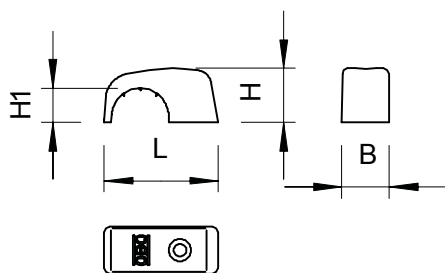

List technických údajů

Přichytka ISO, typ 4031 14-17

Výr. č. 2215179

PP Polypropylén

OBO dodává nejrůznější upevňovací systémy umožňující spolehlivé upevnění kabelů a vedení na různé podklady. K dispozici je široké spektrum přichytek k upevnění hřebíky, počínaje přichytkami Haft-Clip nebo ISO k upevnění například na dřevěné trámy, až po přichytky Nagel-Fix k upevnění do rýh ve zdivu. Jsou vhodné pro 2mm ocelové hřebíky.

Kmenová data

Č. výr.	2215179
Typ	4031 14-17
Označení 1	Přichytka ISO, hřebíková
Rozměr	14-17mm
Barva	světle šedá
Číslo RAL	7035
Materiál	Polypropylén
Zkratka materiálu	PP
Nejmenší prodejní množství	100 kus
Hmotnost	0,16 kg/100 ks

Technické údaje

Rozměr B	11,00 mm
Rozměr H	15,80 mm
Rozměr H1	11,00 mm
Rozměr L	33,00 mm
pro průměr kabelu	14,00 - 17,00 mm
pro průměr hřebíku	2,0 mm
Tvar	Hranatá (pro plochý vodič)
Dvojitá přichytka	<input type="checkbox"/>
Tvrzeno	<input type="checkbox"/>
Bez obsahu halogenů	<input checked="" type="checkbox"/>
S hřebíkem	<input type="checkbox"/>
Nárazuvzdorný	<input type="checkbox"/>