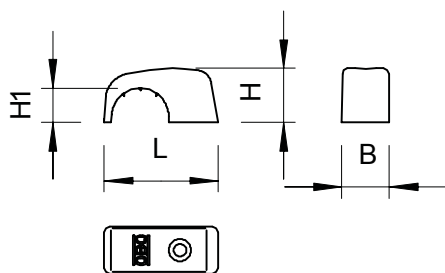

## Přichytka ISO, typ 4030 7-11

Výr. č. 2215101

OBO dodává nejrůznější upevňovací systémy umožňující spolehlivé upevnění kabelů a vedení na různé podklady. K dispozici je široké spektrum přichytek k upevnění hřebíky, počínaje přichytkami Haft-Clip nebo ISO k upevnění například na dřevěné trámy, až po přichytky Nagel-Fix k upevnění do rýh ve zdivu. Jsou vhodné pro 2mm ocelové hřebíky.

### Kmenová data

Č. výr.	2215101
Typ	4030
Označení 1	Přichytka ISO, hřebíková
Rozměr	7-11 mm
Barva	světle šedá
Číslo RAL	7035
Materiál	Polypropylén
Zkratka materiálu	PP
Nejmenší prodejní množství	100 kus
Hmotnost	0,05 kg/100 ks

### Technické údaje

Rozměr B	8,30 mm
Rozměr H	9,50 mm
Rozměr H1	6,00 mm
Rozměr L	20,00 mm
pro průměr kabelu	7,00 - 11,00 mm
pro průměr hřebíku	2,0 mm
Tvar	Hranatá (pro plochý vodič)
Dvojitá přichytka	<input type="checkbox"/>
Tvrzeno	<input type="checkbox"/>
Bez obsahu halogenů	<input checked="" type="checkbox"/>
S hřebíkem	<input type="checkbox"/>
Nárazuvzdorný	<input type="checkbox"/>