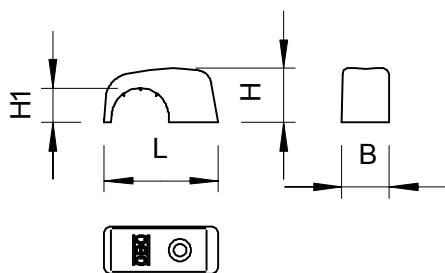

List technických údajů

Přichytka ISO, typ 4029 4-7

Výr. č. 2215071

OBO dodává nejrůznější upevňovací systémy umožňující spolehlivé upevnění kabelů a vedení na různé podklady. K dispozici je široké spektrum přichytek k upevnění hřebíky, počínaje přichytkami Haft-Clip nebo ISO k upevnění například na dřevěné trámy, až po přichytky Nagel-Fix k upevnění do rýh ve zdivu. Jsou vhodné pro 2mm ocelové hřebíky.

PP Polypropylén

Kmenová data

Č. výr.	2215071
Typ	4029
Označení 1	Přichytka ISO, hřebíková
Rozměr	4-7mm
Barva	světle šedá
Číslo RAL	7035
Materiál	Polypropylén
Zkratka materiálu	PP
Nejmenší prodejní množství	100 kus
Hmotnost	0,03 kg/100 ks

Technické údaje

Rozměr B	7,20 mm
Rozměr H	7,00 mm
Rozměr H1	3,70 mm
Rozměr L	15,00 mm
pro průměr kabelu	4,00 - 7,00 mm
pro průměr hřebíku	2,0 mm
Tvar	Hranatá (pro ploché vodiče)
Dvojitá přichytka	<input type="checkbox"/>
Tvrzeno	<input type="checkbox"/>
Bez obsahu halogenů	<input checked="" type="checkbox"/>
S hřebíkem	<input type="checkbox"/>
Nárazuvzdorný	<input type="checkbox"/>