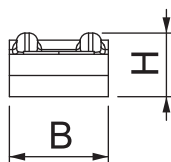

List technických údajů

Přichytka ISO, typ 4028 2-4

Výr. č. 2215047

OBO dodává nejrůznější upevňovací systémy umožňující spolehlivé upevnění kabelů a vedení na různé podklady. K dispozici je široké spektrum příchytek k upevnění hřebíky, počínaje příchytkami Haft-Clip nebo ISO k upevnění například na dřevěné trámy, až po příchytky Nagel-Fix k upevnění do rýh ve zdivu. Jsou vhodné pro 2mm ocelové hřebíky.

PP Polypropylén

Kmenová data

Č. výr.	2215047
Typ	4028
Označení 1	Přichytka ISO, hřebíková
Rozměr	2-4mm
Barva	světle šedá
Číslo RAL	7035
Materiál	Polypropylén
Zkratka materiálu	PP
Nejmenší prodejní množství	100 kus
Hmotnost	0,02 kg/100 ks

Technické údaje

Rozměr B	7,00 mm
Rozměr H	4,50 mm
Rozměr H1	1,50 mm
Rozměr L	14,50 mm
pro průměr kabelu	2,00 - 4,00 mm
pro průměr hřebíku	2,0 mm
Tvar	Hranatá (pro plochý vodič)
Dvojitá přichytka	<input type="checkbox"/>
Tvrzeno	<input type="checkbox"/>
Bez obsahu halogenů	<input checked="" type="checkbox"/>
S hřebíkem	<input type="checkbox"/>
Nárazuvzdorný	<input type="checkbox"/>