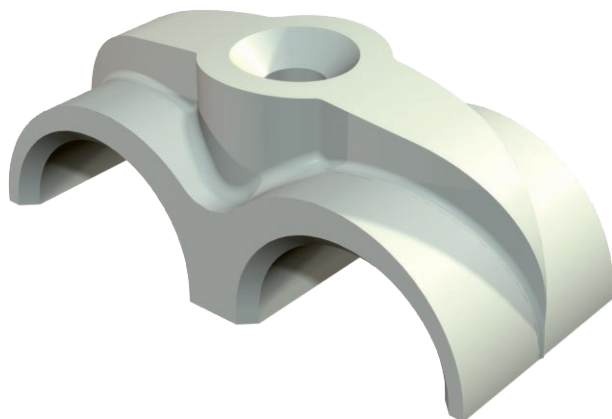

List technických údajů

Dvojitá příchytka ISO

Výr. č. 2213117

OBO
BETTERMANN

Příchytka k upevnění 2 vedení.

PS Polystyrol

Kmenová data

Č. výr.	2213117
Typ	3030 2
Označení 1	Příchytka ISO, hřebíková
Označení 2	2-násobná
Rozměr	7-11mm
Barva	světle šedá
Číslo RAL	7035
Materiál	Polystyren
Zkratka materiálu	PS
Nejmenší prodejní množství	100,00 kus
Hmotnost	0,08 kg/100 ks