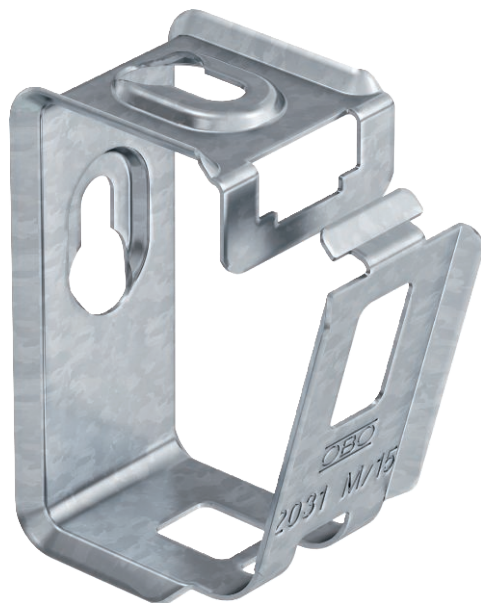

## Grip kovový 15

Výr. č. 2207028

Svazkový držák z kovu pro vysokou mechanickou odolnost, i v případě požáru. Vhodný k bezpečné montáži do prostoru nad protipožárními stropy. Schváleno pro zachování elektrické funkčnosti dle DIN 4102, část 12 (jako varianta specifická pro konkrétní kabel). Pro montáž na stěnu a strop. Uzavření lze otevřít bez použití nástrojů.

### Kmenová data

Č. výr.	2207028
Typ	2031 M 15 FS
Označení 1	Svazkový držák Grip
Rozměr	15x NYM3x1,5
Materiál	Ocel
Zkratka materiálu	St
Povrch	pásově zinkováno
Povrch podle DIN	DIN EN 10346
Povrch zkratka	FS
Nejmenší prodejní množství	50,00 kus
Hmotnost	3,70 kg/100 ks

## Grip kovový 15

Výr. č. 2207028