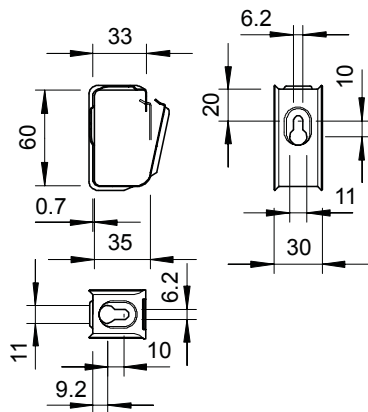

List technických údajů

Grip kovový 15

Výr. č. 2207028

Technické údaje

Počet vedení NYM 3 x 1,5	15,00
Provedení odolné proti šíření plamene	☐
Vhodné pro zachování funkčnosti	☒
Bez obsahu halogenů	☒
S kotvami	☐