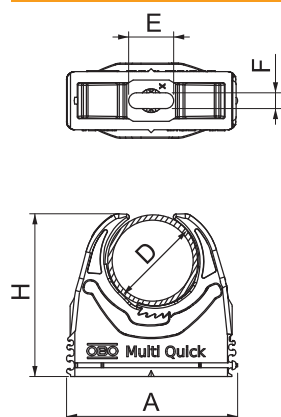

## Přichytka Multi-Quick, metrická

Výr. č. 2153734

**OBO**  
BETTERMANN

- Multi-Quick metrické
- Jednoduché upevnění
- Bezpečné zacvaknutí
- Boční řazení
- Zjednodušené skladování
- Univerzálně použitelné

### Kmenová data

Č. výr.	2153734
Typ	M-Quick M32 LGR
Označení 1	Přichytka Multi-Quick
Rozměr	25-32mm
Barva	světle šedá
Číslo RAL	7035
Materiál	Polyamid
Zkratka materiálu	PA
Nejmenší prodejní množství	50 kus
Hmotnost	1,39 kg/100 ks

### Technické údaje

Rozměr AAW	43,00 mm
Rozměr B	15,50 mm
Rozměr E	8,00 mm
Rozměr F	4,10 mm
Rozměr H	46,00 mm
Rozměr h	7,00 mm
Možnost řazení	<input checked="" type="checkbox"/>
Počet kabelů/trubek	1
Vytahovací hodnoty	60 N
Způsob upevnění odolný proti plameni	Otvor pro šroub dle VDE 0471/DIN 695 část-2-1, zkušební teplota 650 °C
Uzavřené	<input type="checkbox"/>
Bez obsahu halogenů	<input checked="" type="checkbox"/>
S vložkou	<input type="checkbox"/>
Montáž příchytek	Průchozí otvor, našroubovatelný na závit M6
Zajišťovací systém	<input checked="" type="checkbox"/>
Rozsah upínání D	25,00 - 32,00 mm
Odolná proti ultrafialovému záření	<input type="checkbox"/>