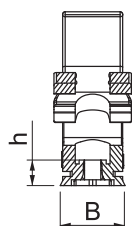

### Kmenová data

Č. výr.	2153734
Typ	M-Quick M32 LGR
Označení 1	Přichytka Multi-Quick
Rozměr	25-32mm
Barva	světle šedá
Číslo RAL	7035
Materiál	Polyamid
Zkratka materiálu	PA
Nejmenší prodejní množství	50 kus
Hmotnost	1,39 kg/100 ks

### Technické údaje

Rozměr AAW	43,00 mm
Rozměr B	15,50 mm
Rozměr E	8,00 mm
Rozměr F	4,10 mm
Rozměr H	46,00 mm
Rozměr h	7,00 mm
Možnost řazení	<input checked="" type="checkbox"/>
Počet kabelů/trubek	1
Vytahovací hodnoty	60 N
Způsob upevnění odolný proti plameni	Otvor pro šroub dle VDE 0471/DIN 695 část-2-1, zkušební teplota 650 °C
Uzavřené	<input type="checkbox"/>
Bez obsahu halogenů	<input checked="" type="checkbox"/>
S vložkou	<input type="checkbox"/>
Montáž příchytek	Průchozí otvor, našroubovatelný na závit M6
Zajišťovací systém	<input checked="" type="checkbox"/>
Rozsah upínání D	25,00 - 32,00 mm
Odolná proti ultrafialovému záření	<input type="checkbox"/>