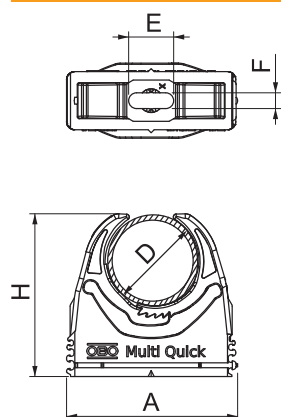

List technických údajů

Přichytka Multi-Quick, metrická

Výr. č. 2153718

OBO
BETTERMANN

- Multi-Quick metrické
- Jednoduché upevnění
- Bezpečné zacvaknutí
- Boční řazení
- Zjednodušené skladování
- Univerzálně použitelné

PA Polyamid

Kmenová data

Č. výr.	2153718
Typ	M-Quick M20 LGR
Označení 1	Přichytka Multi-Quick
Rozměr	16-20mm
Barva	světle šedá
Číslo RAL	7035
Materiál	Polyamid
Zkratka materiálu	PA
Nejmenší prodejní množství	100 kus
Hmotnost	0,60 kg/100 ks

Technické údaje

Rozměr AAW	27,50 mm
Rozměr B	15,50 mm
Rozměr E	8,00 mm
Rozměr F	4,10 mm
Rozměr H	32,00 mm
Rozměr h	7,00 mm
Možnost řazení	<input checked="" type="checkbox"/>
Počet kabelů/trubek	1
Vytahovací hodnoty	40 N
Způsob upevnění odolný proti plameni	Otvor pro šroub dle VDE 0471/DIN 695 část-2-1, zkušební teplota 650 °C
Uzavřené	<input type="checkbox"/>
Bez obsahu halogenů	<input checked="" type="checkbox"/>
S vložkou	<input type="checkbox"/>
Montáž příchytek	Průchozí otvor, našroubovatelný na závit M6
Zajišťovací systém	<input checked="" type="checkbox"/>
Rozsah upínání D	16,00 - 20,00 mm
Odolná proti ultrafialovému záření	<input type="checkbox"/>