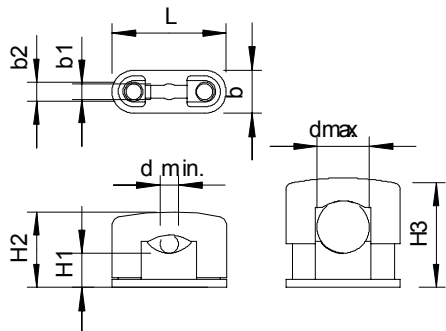

List technických údajů

Přichytka SOM, jednoduchá

Výr. č. 2124173

S plastovými šrouby, tedy odolné proti korozi, s podélným otvorem k upevnění pomocí šroubů do dřeva nebo natloukacích hmoždinek 5 mm.

PS Polystyrol

Kmenová data

Č. výr.	2124173
Typ	3080 LGR
Označení 1	Přichytka SOM
Rozměr	6-17mm
Barva	světle šedá
Číslo RAL	7035
Materiál	Polystyren
Zkratka materiálu	PS
Nejmenší prodejní množství	50,00 kus
Hmotnost	0,93 kg/100 ks

List technických údajů

Přichytka SOM, jednoduchá

Výr. č. 2124173

Technické údaje

Rozměr b	14,00 mm
Rozměr b1	4,00 mm
Rozměr b2	5,20 mm
Rozměr d min.	6,00 mm
Rozměr d max.	17,00 mm
Rozměr H1	11,00 mm
Rozměr H2	24,50 mm
Rozměr H3	35,50 mm
Rozměr L	37,00 mm
Počet kabelů/trubek	1,00
Provedení	uzavřený
Způsob upevnění	Otvor pro šroub
Vhodné pro oblast protipožární ochrany	<input type="checkbox"/>
Bez obsahu halogenů	<input checked="" type="checkbox"/>
Potaženo plastem	<input type="checkbox"/>
Šroub	M6 x 18
Rozsah upínání D	6,00 - 17,00 mm
Odolná proti ultrafialovému záření	<input type="checkbox"/>