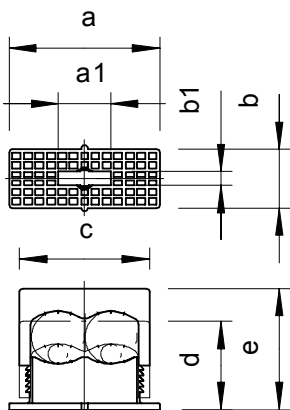

List technických údajů

Přichytka Druck-ISO 3050, dvojitá, světle šedá

Výr. č. 2115018

Pro dvě vedení, s nalepovacím podstavcem a podélným prolisem, pro našroubování na závit M6. K lepení polystyrolových přichytek na zdivo a beton použijte rychlolepidlo pro můstkové vodiče Impu-Fix typu 509.

PS Polystyrol

Kmenová data

| | |
|----------------------------|---------------------|
| Č. výr. | 2115018 |
| Typ | 3050 2 6-16 |
| Označení 1 | Přichytka Druck ISO |
| Označení 2 | 2 kabely |
| Rozměr | 6-16mm |
| Barva | světle šedá |
| Číslo RAL | 7035 |
| Materiál | Polystyren |
| Zkratka materiálu | PS |
| Nejmenší prodejní množství | 25,00 kus |
| Hmotnost | 1,04 kg/100 ks |

List technických údajů

Přichytka Druck-ISO 3050, dvojitá, světle šedá

Výr. č. 2115018

Technické údaje

| | |
|---------------------|-------------------------------------|
| Rozměr a | 46,00 mm |
| Rozměr a1 | 26,00 mm |
| Rozměr b | 18,00 mm |
| Rozměr b1 | 3,80 mm |
| Rozměr c | 40,00 mm |
| Rozměr d | 26,00 mm |
| Rozměr e | 35,00 mm |
| Možnost řazení | <input type="checkbox"/> |
| Počet kabelů/trubek | 2,00 |
| Provedení | zavřená |
| Způsob upevnění | Otvor pro šroub |
| Bez obsahu halogenů | <input checked="" type="checkbox"/> |
| Nárazuvzdorný | <input checked="" type="checkbox"/> |
| Zajišťovací systém | <input checked="" type="checkbox"/> |
| Rozsah upínání D | 6,00 - 16,00 mm |