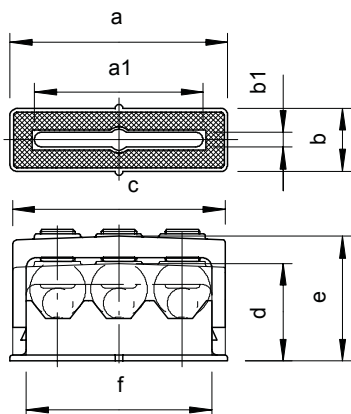

### Kmenová data

Č. výr.	2109018
Typ	3040 3
Označení 1	Přichytka Greif ISO
Označení 2	3 kabely
Rozměr	6-16mm
Barva	světle šedá
Číslo RAL	7035
Materiál	Polystyren
Zkratka materiálu	PS
Nejmenší prodejní množství	25,00 kus
Hmotnost	1,51 kg/100 ks

### Technické údaje

Rozměr a	62,00 mm
Rozměr a1	48,00 mm
Rozměr b	18,00 mm
Rozměr b1	4,00 mm
Rozměr c	61,00 mm
Rozměr d	31,00 - 31,00 mm
Rozměr e	38,00 mm
Rozměr f	55,00 mm
Možnost řazení	<input type="checkbox"/>
Počet kabelů/trubek	3,00
Provedení	zavřená
Způsob upevnění	Otvor pro šroub
Bez obsahu halogenů	<input checked="" type="checkbox"/>
Nárazuvzdorný	<input checked="" type="checkbox"/>
Zajišťovací systém	<input checked="" type="checkbox"/>
Rozsah upínání D	6,00 - 16,00 mm