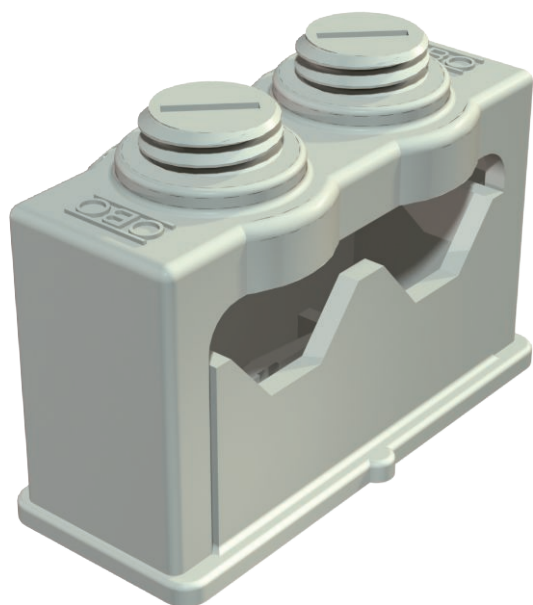

List technických údajů

Přichytka Greif-ISO, dvojitá

Výr. č. 2107015

Solidní upevnění kabelů pomocí upínacích šroubů, s nalepovacím podstavcem a podélným prolisem, pro našroubování na závit M6.

K lepení polystyrolových přichytek na zdivo a beton použijte rychlolepidlo na můstkové vodiče Impu-Fix typu 509.

PS Polystyrol

Kmenová data

Č. výr.	2107015
Typ	3040 2
Označení 1	Přichytka Greif ISO
Označení 2	2 kabely
Rozměr	6-16mm
Barva	světle šedá
Číslo RAL	7035
Materiál	Polystyren
Zkratka materiálu	PS
Nejmenší prodejní množství	25,00 kus
Hmotnost	1,18 kg/100 ks

List technických údajů

Přichytka Greif-ISO, dvojitá

Výr. č. 2107015

Technické údaje

Rozměr a	44,00 mm
Rozměr a1	16,00 mm
Rozměr b	18,00 mm
Rozměr b1	4,20 mm
Rozměr c	43,00 mm
Rozměr d	28,00 mm
Rozměr e	35,00 mm
Rozměr f	38,00 mm
Možnost řazení	<input type="checkbox"/>
Počet kabelů/trubek	2,00
Provedení	zavřená
Způsob upevnění	Otvor pro šroub
Bez obsahu halogenů	<input checked="" type="checkbox"/>
Nárazuvzdorný	<input checked="" type="checkbox"/>
Zajišťovací systém	<input checked="" type="checkbox"/>
Rozsah upínání D	6,00 - 16,00 mm