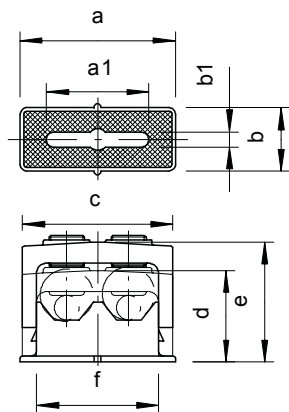

List technických údajů

Přichytka Greif-ISO, dvojitá

Výr. č. 2107015

Solidní upevnění kabelů pomocí upínacích šroubů, s nalepovacím podstavcem a podélným prolisem, pro našroubování na závit M6.

K lepení polystyrolových přichytek na zdivo a beton použijte rychlolepidlo na můstkové vodiče Impu-Fix typu 509.

PS Polystyrol

Kmenová data

Č. výr.	2107015
Typ	3040 2
Označení 1	Přichytka Greif ISO
Označení 2	2 kabely
Rozměr	6-16mm
Barva	světle šedá
Číslo RAL	7035
Materiál	Polystyren
Zkratka materiálu	PS
Nejmenší prodejní množství	25,00 kus
Hmotnost	1,18 kg/100 ks

List technických údajů

Přichytka Greif-ISO, dvojitá

Výr. č. 2107015

Technické údaje

Rozměr a	44,00 mm
Rozměr a1	16,00 mm
Rozměr b	18,00 mm
Rozměr b1	4,20 mm
Rozměr c	43,00 mm
Rozměr d	28,00 mm
Rozměr e	35,00 mm
Rozměr f	38,00 mm
Možnost řazení	<input type="checkbox"/>
Počet kabelů/trubek	2,00
Provedení	zavřená
Způsob upevnění	Otvor pro šroub
Bez obsahu halogenů	<input checked="" type="checkbox"/>
Nárazuvzdorný	<input checked="" type="checkbox"/>
Zajišťovací systém	<input checked="" type="checkbox"/>
Rozsah upínání D	6,00 - 16,00 mm