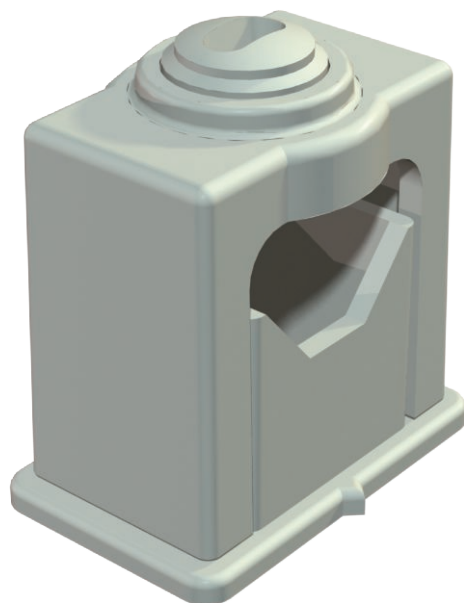

List technických údajů

Přichytka Greif-ISO, jednoduchá

Výr. č. 2105012

Solidní upevnění kabelů pomocí upínacích šroubů, s nalepovacím podstavcem a podélným prolisem, pro našroubování na závit M6.
K lepení polystyrolových přichytek na zdivo a beton použijte rychlepidlo na můstkové vodiče Impu-Fix typu 509.

PS Polystyrol

Kmenová data

Č. výr.	2105012
Typ	3040 LGR
Označení 1	Přichytka Greif ISO
Rozměr	6-16mm
Barva	světle šedá
Číslo RAL	7035
Materiál	Polystyren
Zkratka materiálu	PS
Nejmenší prodejní množství	100,00 kus
Hmotnost	0,53 kg/100 ks

List technických údajů

Přichytka Greif-ISO, jednoduchá

Výr. č. 2105012

Technické údaje

Rozměr a	28,00 mm
Rozměr a1	13,50 mm
Rozměr b	18,00 mm
Rozměr b1	4,00 mm
Rozměr c	24,50 mm
Rozměr d	28,00 - 28,00 mm
Rozměr e	35,00 mm
Rozměr f	20,00 mm
Možnost řazení	<input type="checkbox"/>
Počet kabelů/trubek	1,00
Provedení	zavřená
Způsob upevnění	Otvor pro šroub
Bez obsahu halogenů	<input checked="" type="checkbox"/>
Nárazuvzdorný	<input checked="" type="checkbox"/>
Zajišťovací systém	<input checked="" type="checkbox"/>
Rozsah upínání D	6,00 - 16,00 mm