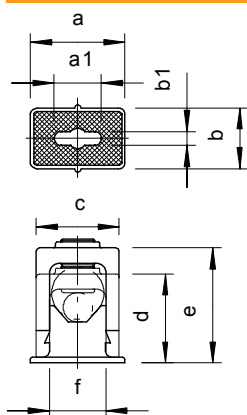

List technických údajů

Přichytka Greif-ISO, jednoduchá

Výr. č. 2105012

Solidní upevnění kabelů pomocí upínacích šroubů, s nalepovacím podstavcem a podélným prolisem, pro našroubování na závit M6.
K lepení polystyrolových přichytek na zdivo a beton použijte rychlepidlo na můstkové vodiče Impu-Fix typu 509.

PS Polystyrol

Kmenová data

Č. výr.	2105012
Typ	3040 LGR
Označení 1	Přichytka Greif ISO
Rozměr	6-16mm
Barva	světle šedá
Číslo RAL	7035
Materiál	Polystyren
Zkratka materiálu	PS
Nejmenší prodejní množství	100,00 kus
Hmotnost	0,53 kg/100 ks

List technických údajů

Přichytka Greif-ISO, jednoduchá

Výr. č. 2105012

Technické údaje

Rozměr a	28,00 mm
Rozměr a1	13,50 mm
Rozměr b	18,00 mm
Rozměr b1	4,00 mm
Rozměr c	24,50 mm
Rozměr d	28,00 - 28,00 mm
Rozměr e	35,00 mm
Rozměr f	20,00 mm
Možnost řazení	<input type="checkbox"/>
Počet kabelů/trubek	1,00
Provedení	zavřená
Způsob upevnění	Otvor pro šroub
Bez obsahu halogenů	<input checked="" type="checkbox"/>
Nárazuvzdorný	<input checked="" type="checkbox"/>
Zajišťovací systém	<input checked="" type="checkbox"/>
Rozsah upínání D	6,00 - 16,00 mm