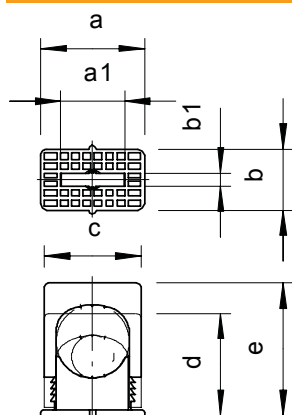

# List technických údajů

Přichytka Druck-ISO 3052, jednoduchá, světle šedá

Výr. č. 2101068

S nalepovacím podstavcem a podélným prolisem, pro našroubování na závit M6.  
K lepení polystyrolových přichytek na zdivo a beton použijte rychlolepido na můstkové vodiče Impu-Fix typu 509.

## Kmenová data

Č. výr.	2101068
Typ	3052 LGR
Označení 1	Přichytka Druck ISO
Rozměr	24-34mm
Barva	světle šedá
Číslo RAL	7035
Materiál	Polystyren
Zkratka materiálu	PS
Nejmenší prodejní množství	25,00 kus
Hmotnost	1,29 kg/100 ks

## Technické údaje

Rozměr a	45,00 mm
Rozměr a1	16,00 mm
Rozměr b	24,00 mm
Rozměr b1	4,20 mm
Rozměr c	43,00 mm
Rozměr d	43,00 mm
Rozměr e	57,00 mm
Možnost řazení	<input type="checkbox"/>
Počet kabelů/trubek	1,00
Provedení	zavřená
Způsob upevnění	Otvor pro šroub
Bez obsahu halogenů	<input checked="" type="checkbox"/>
Nárazuvzdorný	<input checked="" type="checkbox"/>
Zajišťovací systém	<input checked="" type="checkbox"/>
Rozsah upínání D	24,00 - 34,00 mm