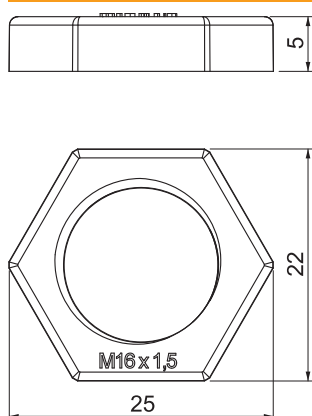

List technických údajů

Pojistná matice, metrický závit

Výr. č. 2049511

OBO
BETTERMANN

Pojistná matice podle DIN 46319, s metrickým závitem podle IEC 423.

Poznámka: Utahujte pojistné matice z polystyrenu jen mírně, nebezpečí popraskání napětím!

PS Polystyrol

Kmenová data

Č. výr.	2049511
Typ	116 M16 LGR PS
Označení 1	Pojistná matice
Rozměr	M16
Barva	světle šedá
Číslo RAL	7035
Materiál	Polystyren
Zkratka materiálu	PS
Nejmenší prodejní množství	100,00 kus
Hmotnost	0,12 kg/100 ks

Technické údaje

Rozměr E	25,00 mm
Rozměr L	5,00 mm
SW	22,00 mm
Druh závitu	metrický
Závit	M16 x 1,5
Jmenovitá velikost závitu - metrický/PG	16,00
Zesíleno skelnými vlákny	<input type="checkbox"/>
Bez obsahu halogenů	<input checked="" type="checkbox"/>
Nárazuvzdorný	<input checked="" type="checkbox"/>