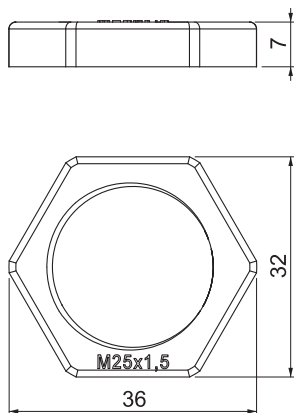

## Pojistná matice, metrický závit

Výr. č. 2048930

**OBO**  
BETTERMANN

Pojistná matice dle DIN 46319, s metrickým závitem podle IEC 423.

**PA** Polyamid

### Kmenová data

Č. výr.	2048930
Typ	116 M25 LGR PA
Označení 1	Pojistná matice
Rozměr	M25
Barva	světle šedá
Číslo RAL	7035
Materiál	Polyamid
Zkratka materiálu	PA
Nejmenší prodejní množství	100,00 kus
Hmotnost	0,30 kg/100 ks

### Technické údaje

Rozměr E	36,00 mm
Rozměr L	6,50 mm
SW	32,00 mm
Druh závitu	metrický
Závit	M25x1,5
Jmenovitá velikost závitu - metrický/PG	25,00
Zesíleno skelnými vlákny	<input type="checkbox"/>
Bez obsahu halogenů	<input checked="" type="checkbox"/>
Nárazuvzdorný	<input type="checkbox"/>