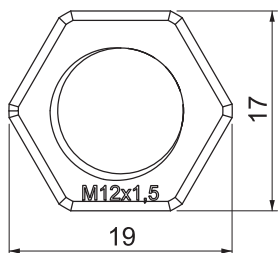

## Pojistná matice, metrický závit

Výr. č. 2048906

OBO  
BETTERMANN

Pojistná matice dle DIN 46319, s metrickým závitem podle IEC 423.

PA Polyamid

### Kmenová data

Č. výr.	2048906
Typ	116 M12 LGR PA
Označení 1	Pojistná matice
Rozměr	M12
Barva	světle šedá
Číslo RAL	7035
Materiál	Polyamid
Zkratka materiálu	PA
Nejmenší prodejní množství	100,00 kus
Hmotnost	0,10 kg/100 ks

### Technické údaje

Rozměr E	19,00 mm
Rozměr L	5,00 mm
SW	17,00 mm
Druh závitu	metrický
Závit	M12x1,5
Jmenovitá velikost závitu - metrický/PG	12,00
Zesíleno skelnými vlákny	<input type="checkbox"/>
Bez obsahu halogenů	<input checked="" type="checkbox"/>
Nárazuvzdorný	<input type="checkbox"/>