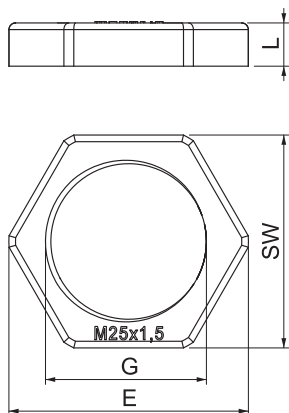

List technických údajů

Pojistná matice, metrický závit

Výr. č. 2048787

OBO
BETTERMANN

Pojistná matice dle DIN 46319, s metrickým závitem podle IEC 423.

PA Polyamid

Kmenová data

Č. výr.	2048787
Typ	116 M25 SGR PA
Označení 1	Pojistná matice
Rozměr	M25
Barva	stříbrně šedá
Číslo RAL	7001
Materiál	Polyamid
Zkratka materiálu	PA
Nejmenší prodejní množství	100,00 kus
Hmotnost	0,27 kg/100 ks

Technické údaje

Rozměr E	36,00 mm
Rozměr L	6,50 mm
SW	32,00 mm
Druh závitů	metrický
Závit	M25x1,5
Jmenovitá velikost závitů - metrický/PG	25,00
Zesíleno skelnými vlákny	<input type="checkbox"/>
Bez obsahu halogenů	<input checked="" type="checkbox"/>
Nárazuvzdorný	<input type="checkbox"/>