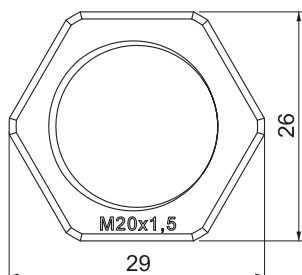

List technických údajů

Pojistná matice, metrický závit

Výr. č. 2048779

OBO
BETTERMANN

Pojistná matice dle DIN 46319, s metrickým závitem podle IEC 423.

PA Polyamid

Kmenová data

Č. výr.	2048779
Typ	116 M20 SGR PA
Označení 1	Pojistná matice
Rozměr	M20
Barva	stříbrně šedá
Číslo RAL	7001
Materiál	Polyamid
Zkratka materiálu	PA
Nejmenší prodejní množství	100,00 kus
Hmotnost	0,18 kg/100 ks

Technické údaje

Rozměr E	29,00 mm
Rozměr L	6,00 mm
SW	26,00 mm
Druh závitu	metrický
Závit	M20x1,5
Jmenovitá velikost závitu - metrický/PG	20,00
Zesíleno skelnými vlákny	<input type="checkbox"/>
Bez obsahu halogenů	<input checked="" type="checkbox"/>
Nárazuvzdorný	<input type="checkbox"/>