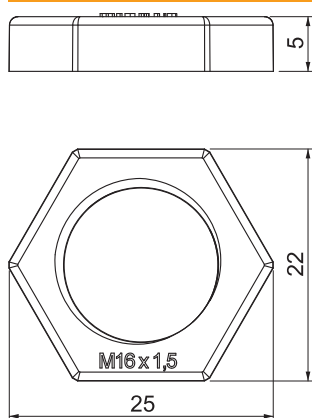

## Pojistná matice, metrický závit

Výr. č. 2048760

OBO  
BETTERMANN

Pojistná matice dle DIN 46319, s metrickým závitem podle IEC 423.

**PA** Polyamid

### Kmenová data

Č. výr.	2048760
Typ	116 M16 SGR PA
Označení 1	Pojistná matice
Rozměr	M16
Barva	stříbrně šedá
Číslo RAL	7001
Materiál	Polyamid
Zkratka materiálu	PA
Nejmenší prodejní množství	100,00 kus
Hmotnost	0,13 kg/100 ks

### Technické údaje

Rozměr E	25,00 mm
Rozměr L	5,00 mm
SW	22,00 mm
Druh závitu	metrický
Závit	M16x1,5
Jmenovitá velikost závitu - metrický/PG	16,00
Zesíleno skelnými vlákny	<input type="checkbox"/>
Bez obsahu halogenů	<input checked="" type="checkbox"/>
Nárazuvzdorný	<input type="checkbox"/>