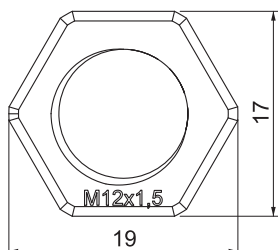

List technických údajů

Pojistná matice, metrický závit

Výr. č. 2048752

Pojistná matice dle DIN 46319, s metrickým závitem podle IEC 423.

PA Polyamid

Kmenová data

Č. výr.	2048752
Typ	116 M12 SGR PA
Označení 1	Pojistná matice
Rozměr	M12
Barva	stříbrně šedá
Číslo RAL	7001
Materiál	Polyamid
Zkratka materiálu	PA
Nejmenší prodejní množství	100,00 kus
Hmotnost	0,08 kg/100 ks

Technické údaje

Rozměr E	19,00 mm
Rozměr L	5,00 mm
SW	17,00 mm
Druh závitu	metrický
Závit	M12x1,5
Jmenovitá velikost závitu - metrický/PG	12,00
Zesíleno skelnými vlákny	<input type="checkbox"/>
Bez obsahu halogenů	<input checked="" type="checkbox"/>
Nárazuvzdorný	<input type="checkbox"/>