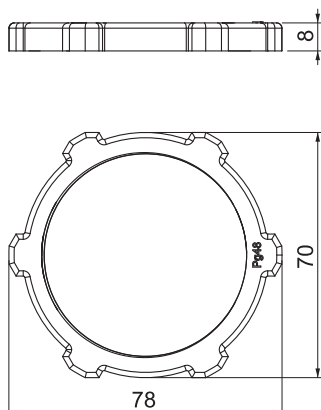

## Pojistná matice, závit PG

Výr. č. 2048485

Pojistná matice dle DIN 46320, se závitem PG dle DIN 40430.

**PA** Polyamid

### Kmenová data

Č. výr.	2048485
Typ	116 VDE PG48 PA
Označení 1	Pojistná matice
Rozměr	PG48
Barva	světle šedá
Číslo RAL	7035
Materiál	Polyamid
Zkratka materiálu	PA
Nejmenší prodejní množství	25,00 kus
Hmotnost	1,83 kg/100 ks

### Technické údaje

Rozměr E	78,00 mm
Rozměr L	8,00 mm
SW	70,00 mm
Druh závitu	PG
Závit	Pg 48
Jmenovitá velikost závitu - metrický/PG	48,00
Zesíleno skelnými vlákny	<input type="checkbox"/>
Bez obsahu halogenů	<input checked="" type="checkbox"/>
Nárazuvzdorný	<input type="checkbox"/>