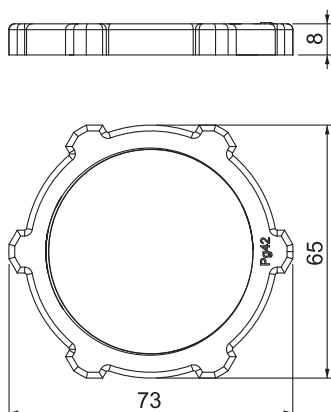

List technických údajů

Pojistná matice, závit PG

Výr. č. 2048426

Pojistná matice dle DIN 46320, se závitem PG dle DIN 40430.

PA Polyamid

Kmenová data

Č. výr.	2048426
Typ	116 VDE PG42 PA
Označení 1	Pojistná matice
Rozměr	PG42
Barva	světle šedá
Číslo RAL	7035
Materiál	Polyamid
Zkratka materiálu	PA
Nejmenší prodejní množství	25,00 kus
Hmotnost	1,76 kg/100 ks

Technické údaje

Rozměr E	73,00 mm
Rozměr L	8,00 mm
SW	65,00 mm
Druh závitu	PG
Závit	Pg 42
Jmenovitá velikost závitu - metrický/PG	42,00
Zesíleno skelnými vlákny	<input type="checkbox"/>
Bez obsahu halogenů	<input checked="" type="checkbox"/>
Nárazuvzdorný	<input type="checkbox"/>