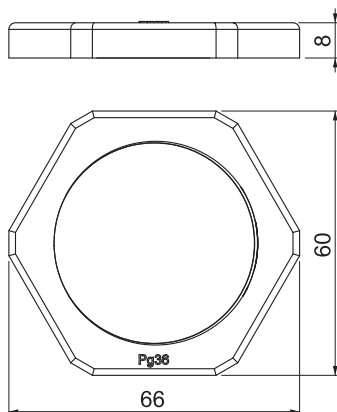

List technických údajů

Pojistná matice, závit PG

Výr. č. 2048361

Pojistná matice dle DIN 46320, se závitem PG dle DIN 40430.

PA Polyamid

Kmenová data

Č. výr.	2048361
Typ	116 VDE PG36 PA
Označení 1	Pojistná matice
Rozměr	PG36
Barva	světle šedá
Číslo RAL	7035
Materiál	Polyamid
Zkratka materiálu	PA
Nejmenší prodejní množství	25,00 kus
Hmotnost	1,68 kg/100 ks

Technické údaje

Rozměr E	66,00 mm
Rozměr L	8,00 mm
SW	60,00 mm
Druh závitu	PG
Závit	Pg 36
Jmenovitá velikost závitu - metrický/PG	36,00
Zesíleno skelnými vlákny	<input type="checkbox"/>
Bez obsahu halogenů	<input checked="" type="checkbox"/>
Nárazuvzdorný	<input type="checkbox"/>