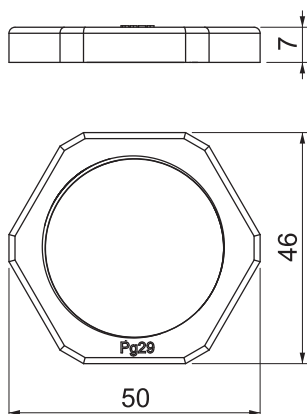

List technických údajů

Pojistná matice, závit PG

Výr. č. 2048299

Pojistná matice dle DIN 46320, se závitem PG dle DIN 40430.

PA Polyamid

Kmenová data

Č. výr.	2048299
Typ	116 VDE PG29 PA
Označení 1	Pojistná matice
Rozměr	PG29
Barva	světle šedá
Číslo RAL	7035
Materiál	Polyamid
Zkratka materiálu	PA
Nejmenší prodejní množství	50,00 kus
Hmotnost	1,10 kg/100 ks

Technické údaje

Rozměr E	50,00 mm
Rozměr L	7,00 mm
SW	46,00 mm
Druh závitu	PG
Závit	Pg 29
Jmenovitá velikost závitu - metrický/PG	29,00
Zesíleno skelnými vlákny	<input type="checkbox"/>
Bez obsahu halogenů	<input checked="" type="checkbox"/>
Nárazuvzdorný	<input type="checkbox"/>