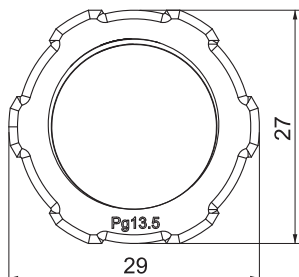

List technických údajů

Pojistná matice, závit PG

Výr. č. 2048132

Pojistná matice dle DIN 46320, se závitem PG dle DIN 40430.

PA Polyamid

Kmenová data

Č. výr.	2048132
Typ	116 VDE PG13.5PA
Označení 1	Pojistná matice
Rozměr	PG13,5
Barva	světle šedá
Číslo RAL	7035
Materiál	Polyamid
Zkratka materiálu	PA
Nejmenší prodejní množství	100,00 kus
Hmotnost	0,26 kg/100 ks

Technické údaje

Rozměr E	29,00 mm
Rozměr L	6,00 mm
SW	27,00 mm
Druh závitu	PG
Závit	Pg 13,5
Jmenovitá velikost závitu - metrický/PG	13,50
Zesíleno skelnými vlákny	<input type="checkbox"/>
Bez obsahu halogenů	<input checked="" type="checkbox"/>
Nárazuvzdorný	<input type="checkbox"/>