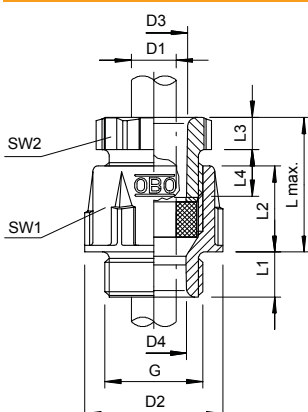

List technických údajů

Kuželová kabelová vývodka, závit PG, světle šedá

Výr. č. 2036215

Standardní kabelová vývodka, tvar A dle DIN 46320, s jednoduchým těsnícím kroužkem z NR/SBR.
Připojovací závit PG dle DIN 40430.
Stupeň krytí: s těsnícím kroužkem na připojovacím závitě IP 65, bez těsnícího kroužku na připojovacím závitě IP 54.
Upozornění: Z důvodu vzniku mechanického napětí dotahujte kabelové vývodky z polystyrolu pouze mírně!

PS Polystyrol

Další text k výrobku 1

Odolná proti nárazu

Kmenová data

Č. výr.	2036215
Typ	106 PG21
Označení 1	Kabelová vývodka
Rozměr	PG21
Barva	světle šedá
Číslo RAL	7035
Materiál	Polystyren
Zkratka materiálu	PS
Nejmenší prodejní množství	50 kus
Hmotnost	1,76 kg/100 ks

Technické údaje

Rozměr D2	37,50 mm
Rozměr D3	21,20 mm
Rozměr D4	21,00 mm
Rozměr L max.	38,00 mm
Rozměr L1	11,00 mm
Rozměr L2	19,00 mm
Rozměr L3	7,00 mm
Rozměr L4	17,00 mm
SW 1	33,00 mm
SW 2	30,00 mm
Provedení	Přímé
Druh těsnění	Těsnící kroužek
Ochrana proti ohybu	<input type="checkbox"/>
Těsnící oblast D	14,00 - 18,00 mm
nevýbušné provedení	<input type="checkbox"/>
Pro Ex zóny	bez

List technických údajů

Kuželová kabelová vývodka, závit PG, světle šedá

Výr. č. 2036215

Technické údaje

Pro prostředí s nebezpečím výbuchu plynu	bez
Pro prostředí s nebezpečím výbuchu prachu	bez
Závit	Pg 21
Druh závitů	PG
Délka závitů	11,00 mm
Jmenovitá velikost závitů	21
Zesíleno skelnými vlákny	<input type="checkbox"/>
Bez obsahu halogenů	<input checked="" type="checkbox"/>
Vícenásobná těsnicí vložka	<input type="checkbox"/>
S pojistnou maticí	<input type="checkbox"/>
Nárazuvzdorný	<input type="checkbox"/>
Stupeň krytí	IP65
Dělitelná vývodka	<input type="checkbox"/>
Možnost odlehčení tahu	<input type="checkbox"/>