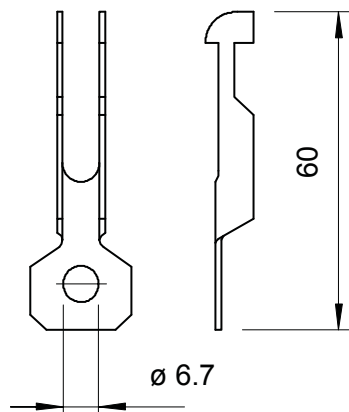

List technických údajů

Závěs do profilových stropů

Výr. č. 1486861

Průvlekové upevnění s otvorem pro vložení háků S nebo šroubu a matice.

St	Ocel
ZL	Zinkové mikrolamely

Kmenová data

Č. výr.	1486861
Typ	TKT
Označení 1	Závěs do profil. stropu
Označení 2	s upevňovacím otvorem 7mm
Rozměr	60mm
Materiál	Ocel
Zkratka materiálu	St
Povrch	Zinkové mikrolamely
Povrch zkratka	ZL
Nejmenší prodejní množství	100,00 kus
Hmotnost	0,90 kg/100 ks

List technických údajů

Závěs do profilových stropů

Výr. č. 1486861

Technické údaje

Výška	60,00 mm
Druh připojení / součást	Otvor
Upevňovací otvor	6,70 mm
Zatížení na mezi pevnosti	0,45 kN
Zatížení na mezi pevnosti	450,00 N