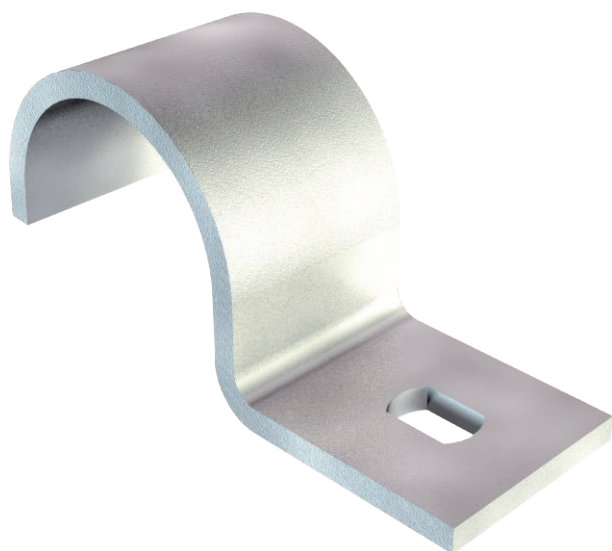

List technických údajů

Přichytka 822, těžká

Výr. č. 1014137

OBO
BETTERMANN

Přichytka jednostranná 20 mm

St	Ocel
FT	žárově zinkováno ponorem

Kmenová data

Č. výr.	1014137
Typ	822 20 FT
Označení 1	Upevňovací přichytka
Označení 2	jednostranná
Rozměr	20mm
Materiál	Ocel
Zkratka materiálu	St
Povrch	žárově zinkováno ponorem
Povrch podle DIN	DIN EN ISO 1461
Povrch zkratka	FT
Nejmenší prodejní množství	100,00 kus
Hmotnost	2,13 kg/100 ks

List technických údajů

Přichytka 822, těžká

Výr. č. 1014137

OBO
BETTERMANN

Technické údaje

Délka	48,00 mm
Šířka	20,00 mm
Výška	19,50 mm
Rozměr AAW	10,00 mm
Rozměr b	20,00 mm
Rozměr D\∕u216 O (bez mezery)	20,00 mm
Rozměr H	19,50 mm
Rozměr L	23,50 mm
Rozměr L1	48,00 mm
Rozměr t	2,00 mm
Vzdálenost od stěny	<input type="checkbox"/>
Počet kabelů/trubek	1,00
Provedení	jednostranný
Způsob upevnění pro průměr	Otvor pro šroub 20 mm
Vhodné pro oblast protipožární ochrany	<input type="checkbox"/>
Velikost	M20
Bez obsahu halogenů	<input checked="" type="checkbox"/>
Potaženo plastem	<input type="checkbox"/>
Velikost otvoru	6,5 x 10 mm
Tloušťka materiálu	2,00 mm
Odolná proti ultrafialovému záření	<input checked="" type="checkbox"/>