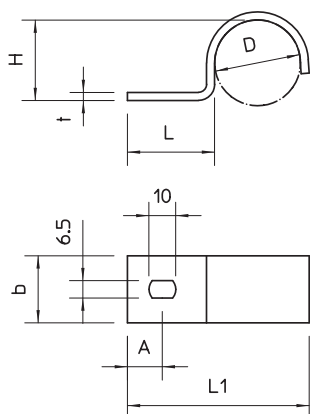

List technických údajů

Přichytka 822, těžká

Výr. č. 1014137

OBO
BETTERMANN

Přichytka jednostranná 20 mm

St	Ocel
FT	žárově zinkováno ponorem

Kmenová data

Č. výr.	1014137
Typ	822 20 FT
Označení 1	Upevňovací přichytka
Označení 2	jednostranná
Rozměr	20mm
Materiál	Ocel
Zkratka materiálu	St
Povrch	žárově zinkováno ponorem
Povrch podle DIN	DIN EN ISO 1461
Povrch zkratka	FT
Nejmenší prodejní množství	100,00 kus
Hmotnost	2,13 kg/100 ks

List technických údajů

Přichytka 822, těžká

Výr. č. 1014137

OBO
BETTERMANN

Technické údaje

Délka	48,00 mm
Šířka	20,00 mm
Výška	19,50 mm
Rozměr AAW	10,00 mm
Rozměr b	20,00 mm
Rozměr D\∕u216 O (bez mezery)	20,00 mm
Rozměr H	19,50 mm
Rozměr L	23,50 mm
Rozměr L1	48,00 mm
Rozměr t	2,00 mm
Vzdálenost od stěny	<input type="checkbox"/>
Počet kabelů/trubek	1,00
Provedení	jednostranný
Způsob upevnění pro průměr	Otvor pro šroub 20 mm
Vhodné pro oblast protipožární ochrany	<input type="checkbox"/>
Velikost	M20
Bez obsahu halogenů	<input checked="" type="checkbox"/>
Potaženo plastem	<input type="checkbox"/>
Velikost otvoru	6,5 x 10 mm
Tloušťka materiálu	2,00 mm
Odolná proti ultrafialovému záření	<input checked="" type="checkbox"/>